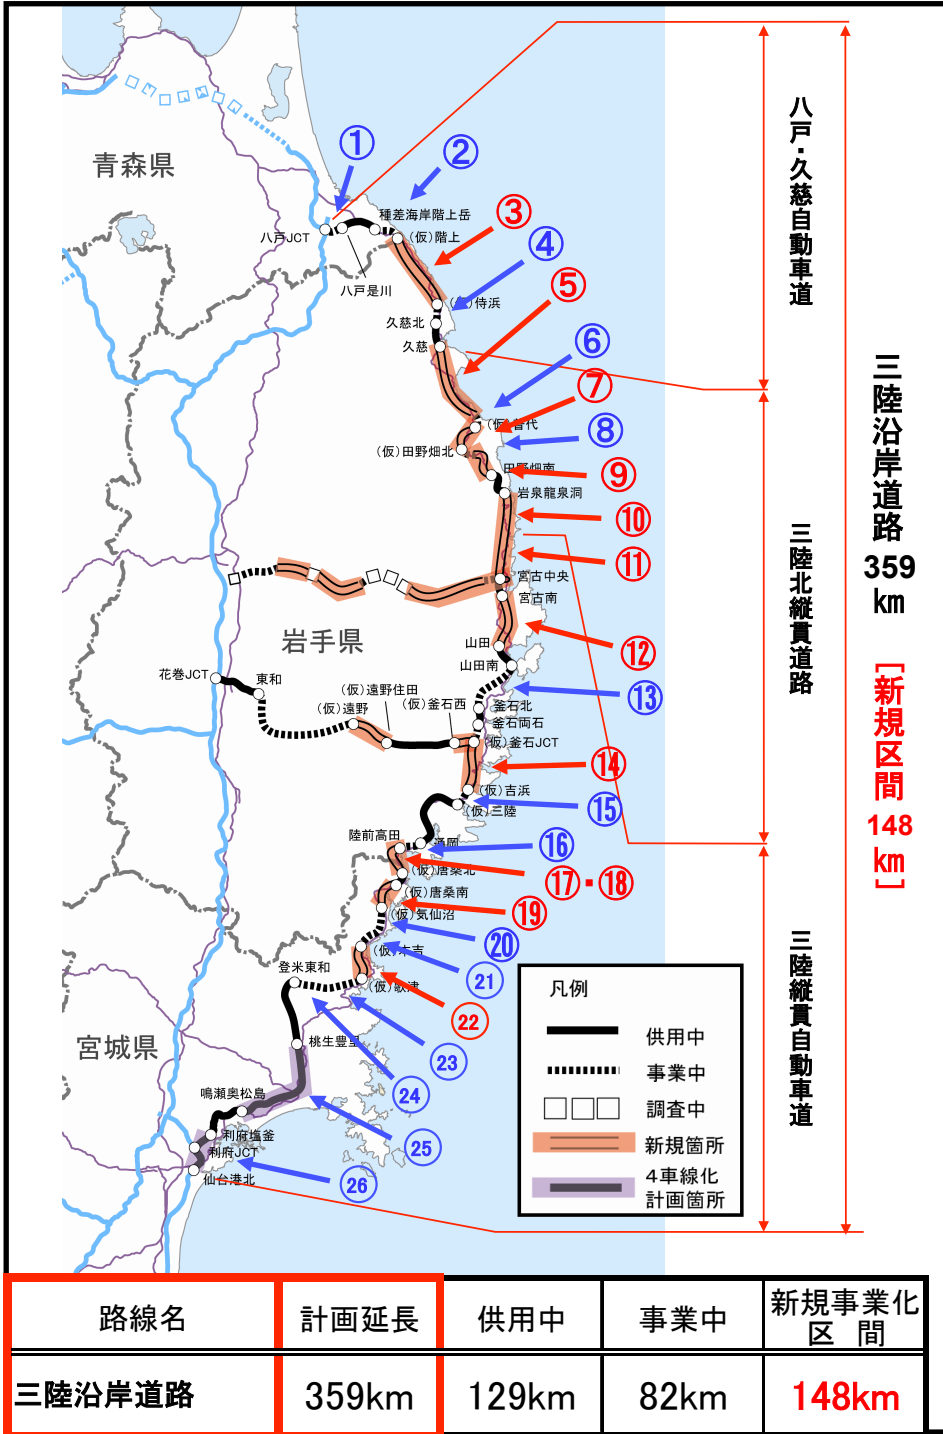

復興道路

三陸沿岸道路

青文字: 事業中区間  
赤文字: 新規区間

八戸・久慈自動車道

- ① 八戸環状道路
- ② 八戸南道路
- ③ 侍浜～階上
- ④ 久慈北道路

三陸北縦貫道路

- ⑤ 普代～久慈
- ⑥ 普代バイパス
- ⑦ 尾肝要～普代
- ⑧ 尾肝要道路
- ⑨ 田野畑南～尾肝要
- ⑩ 田老～岩泉

三陸縦貫自動車道

- ⑪ 宮古中央～田老
- ⑫ 山田～宮古南
- ⑬ 釜石山田道路
- ⑭ 吉浜～釜石
- ⑮ 吉浜道路
- ⑯ 高田道路
- ⑰ 唐桑北～陸前高田(岩手県)
- ⑱ 唐桑北～陸前高田(宮城県)
- ⑲ 気仙沼市～唐桑南
- ⑳ 本吉気仙沼道路
- ㉑ 本吉気仙沼道路(Ⅱ期)
- ㉒ 歌津～本吉
- ㉓ 南三陸道路
- ㉔ 登米志津川道路
- ㉕ 矢本石巻道路
- ㉖ 仙塩道路

●復興道路のTOPへ  
●前のページへ