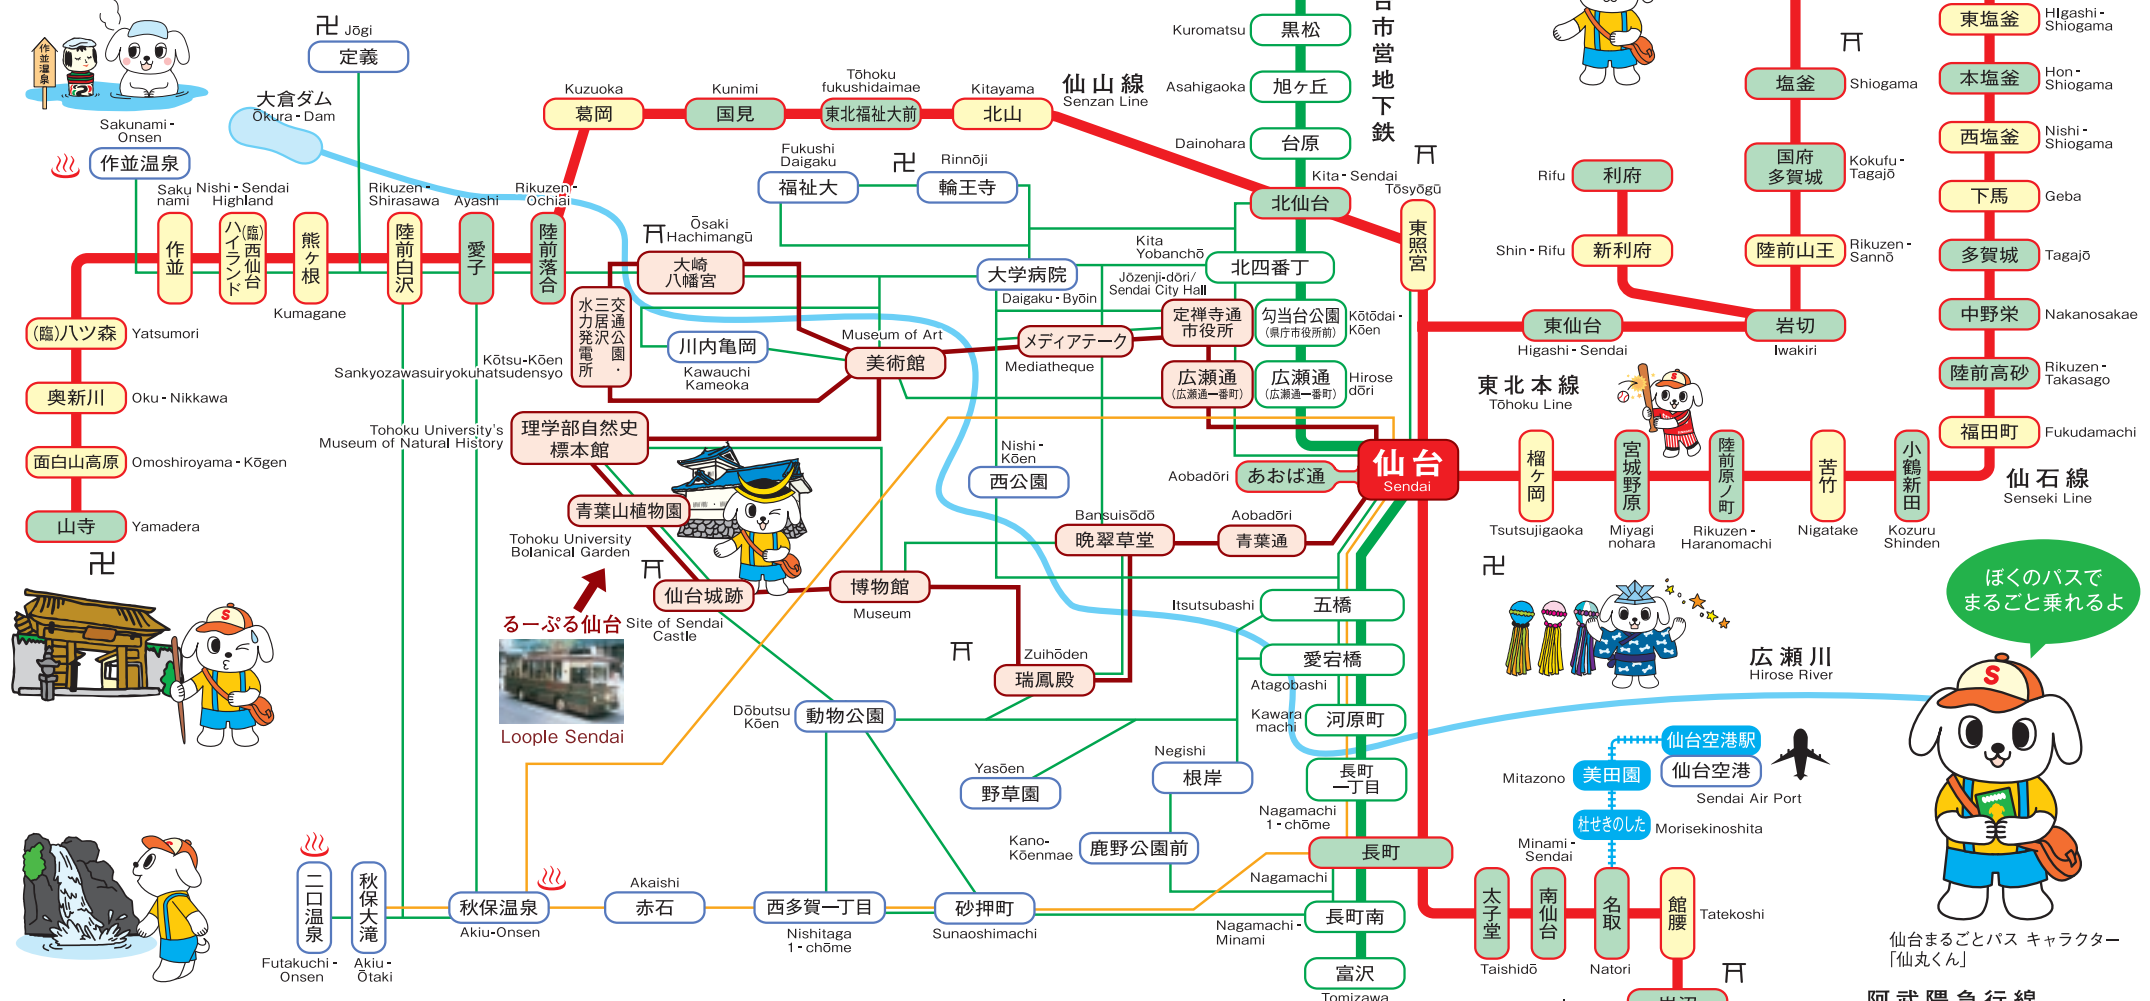

# 仙台まるごとパス

## ご利用路線図

- - 
  - 
  - 
  -
- JRみどりの窓口のある駅  
 仙台・松島・松島海岸・山寺・白石区間のJR線  
 仙台市営地下鉄全線  
 るーぶる仙台  
 仙台空港線  
 阿武隈急行線 (角田駅まで)  
 仙台市営バス全線 ※仙台市営バスの記載以外の停留所もご利用になれます。  
 宮城交通一部路線 (仙台駅～秋保大滝路線のみ)

### ご利用できるフリーエリア路線図

JR/仙台空港鉄道/るーぶる仙台/仙台市営バス・地下鉄/宮城交通と阿武隈急行の一部路線

**Service Area for the Sendai Marugoto Pass!** The pass can be used on the following routes within the designated areas on the map : Japan Railway lines / Sendai Airport Line / Loope Sendai bus line / Sendai City bus lines / Sendai City subway line / Abukuma Express / Sendai~Akiu-Ōtaki line on Miyagi Kotsu buses / and some lines on Abukuma Express

ぼくのパスで  
まるごと乗れるよ

仙台まるごとパス キャラクター「仙丸くん」